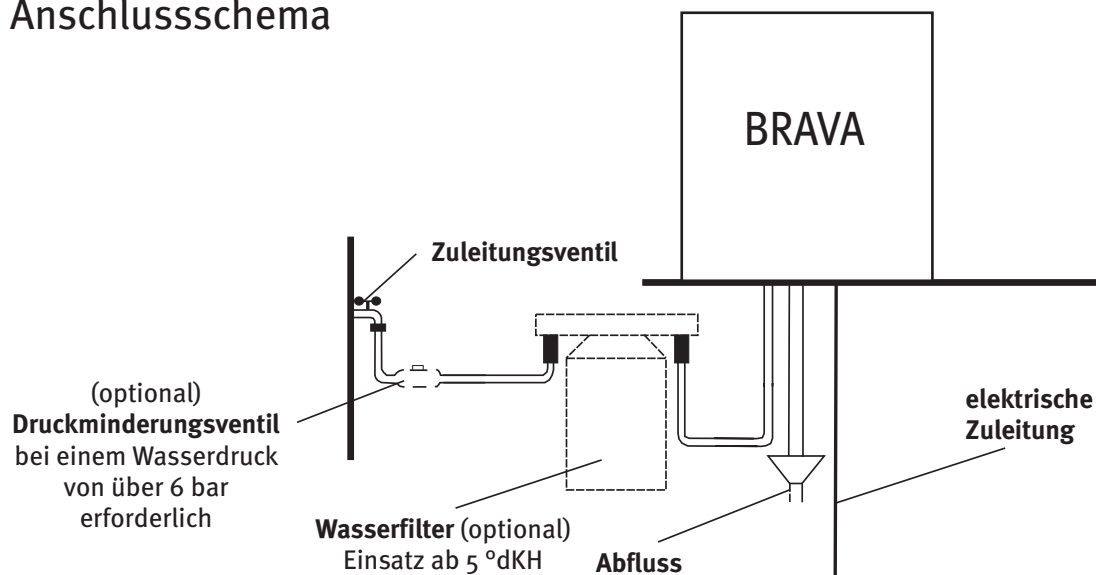

## Bauseitige Voraussetzungen

- ♦ Wasseranschluss: DN 20 – R 3/4 " (mit Eckventil und gut erreichbarem Absperrhahn, höchstens 1,5 m vom Gerät entfernt)
- ♦ Wasserdruck: min. 2,5 bar bei ca. 5 l/min, max. 6 bar. Ist der Druck höher als 6 bar, ist bauseits ein Druckminderer vorzusehen.
- ♦ Wasserabfluss: min. DN 40 – NW 1,5 ", Geruchsverschluss, offener Trichter, geeignet für Heißwasser
- ♦ Wasserfiltersystem: ab 5 °dKH empfehlenswert
- ♦ Elektroanschluss: CEE-/Cekon-Steckdose

## Zubehör

- ♦ Coffema-Wasserfilter Typ PC50, Bestellnummer: Q0030
- ♦ Reinigungspulver: Bestellnummer: 5006
- ♦ Satzabscheider auf Rollen (15 kg Fassungsvermögen): Bestellnummer: 13235
- ♦ Satzabscheider auf Ausziegleitern (15 kg Fassungsvermögen): Bestellnummer: 13236

## Anschlussschema

## Aufbaubeispiel

1: Tischausschnitt für Zu- und Ableitungen  
ca. 160 mm Durchmesser

HINWEIS: Der Abstand des Gerätes von Wänden und Gegenständen muss mindestens 100 mm betragen.