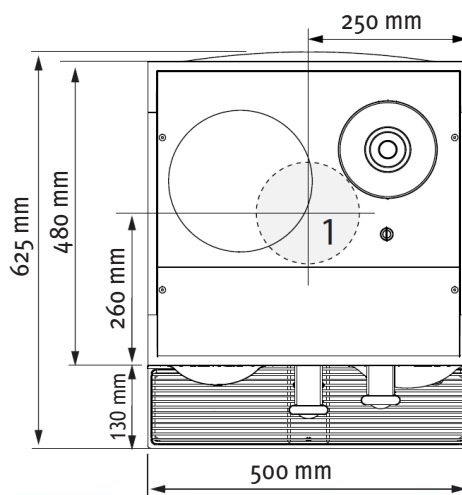

## Anschlussschema

## Aufbaubeispiel

1: Tischausschnitt für Zu- und Ableitungen  
ca. 160 mm Durchmesser

HINWEIS: Der Abstand des Gerätes von Wänden und Gegenständen muss mindestens 100 mm betragen.