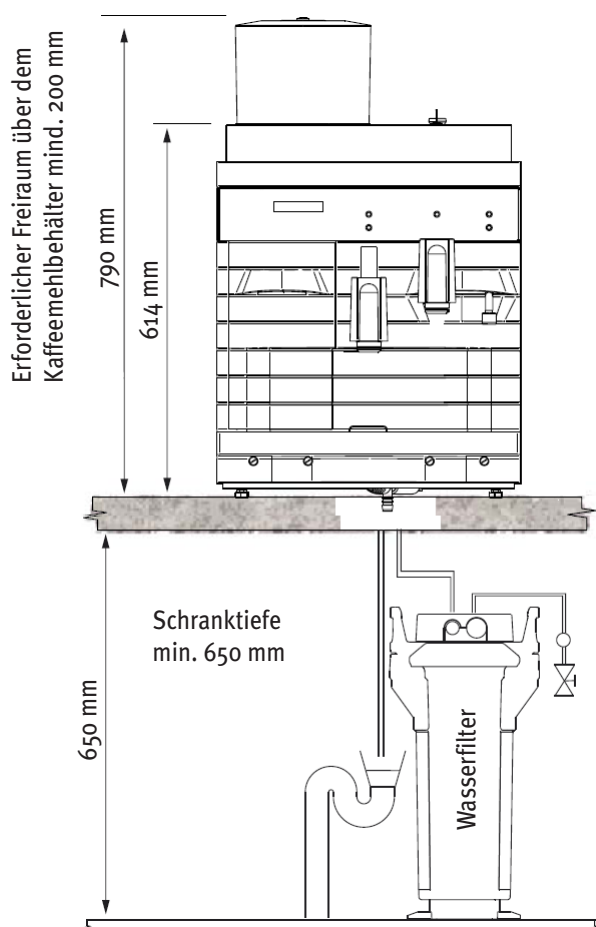

## Technische Daten

Netzspannung:	400 V, 50 Hz
Leistungsaufnahme:	9500 W
Absicherung:	3 x 16 A
theoretische Stundenleistung:	ca. 500 Tassen Kaffee
Stundenleistung Heißwasser:	80 Liter
Bevorratung:	max 4 Liter Filterkaffee
Anzahl Kaffeemehlbehälter	1
Kapazität Kaffeemehlbehälter:	2,5 kg Kaffeemehl, ausreichend für ca. 200 Tassen
Abmessungen [B x H x T]:	500 mm x 594/794 mm x 625 mm
Nettogewicht:	ca. 50 kg
max. Auslaufhöhe:	195 mm

## Bauseitige Voraussetzungen

- ♦ Wasseranschluss: DN 20 – R 3/4 " (mit Eckventil und gut erreichbarem Absperrhahn, höchstens 1,5 m vom Gerät entfernt)
- ♦ Wasserdruck: min. 2,5 bar bei ca. 5 l/min, max. 6 bar. Ist der Druck höher als 6 bar, ist bauseits ein Druckminderer vorzusehen.
- ♦ Wasserabfluss: min. DN 40 – NW 1,5 ", Geruchsverschluss, offener Trichter, geeignet für Heißwasser
- ♦ Wasserfiltersystem: ab 5 °dKH empfehlenswert
- ♦ Elektroanschluss: CEE-/Cekon-Steckdose

## Anschlussschema

## Aufbaubeispiel

1: Tischausschnitt für Zu- und Ableitungen  
ca. 160 mm Durchmesser

HINWEIS: Der Abstand des Gerätes von Wänden und Gegenständen muss mindestens 100 mm betragen.