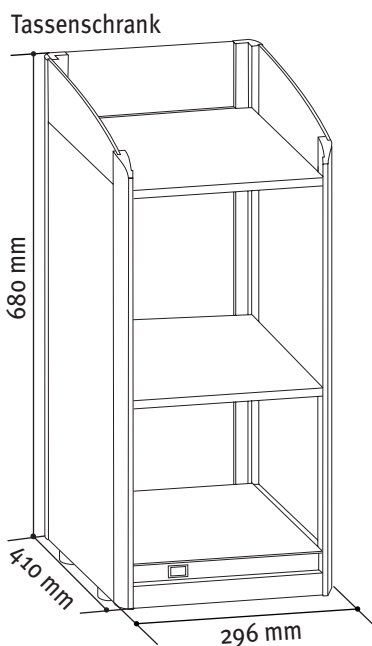

DATENBLATT

COFFEMA MEGA BEISTELLGERÄTE

Technische Daten

	Milchkühlschrank	Tassenschrank
Netzspannung:	230 V	230 V
Leistungsaufnahme:	110 W	70 W
Absicherung	1 x 16 A	1 x 16 A
Volumen:	4,5 l	-
Nettogewicht:	ca. 25 kg	ca. 10 kg
Bruttogewicht	ca. 27 kg	ca. 14 kg
Abmessungen (B x H x T):	216 mm x 680 mm x 445 mm	296 mm x 680 mm x 410 mm

Ausstattung

- | | |
|--|--|
| Milchkühlschrank | Tassenschrank |
| <ul style="list-style-type: none">♦ mit beheizter Tassenablage♦ Temperatur manuell einstellbar♦ Temperaturanzeige frontseitig♦ rechts- und linksseitige Anschlussmöglichkeit an Kaffeemaschine♦ Edelstahlcontainer für 4,5 Liter Milch | <ul style="list-style-type: none">♦ Fassungsvermögen ca. 100 Tassen♦ 3 Ebenen (davon 2 beheizt)♦ Edelstahl, farbig lackiert♦ abschlussbereite Lieferung mit Netzkabel und Schukostecker |

Abmessungen

Weitere Beistellgeräte

Schokodispenser
230 V, 3500 W, 1 x 16 A
296 mm x 680 mm x 562 mm (B x H x T)

CE-Konformität

Das Gerät ist mit dem CE-Kennzeichen gekennzeichnet und entspricht damit den einschlägigen europäischen Richtlinien.