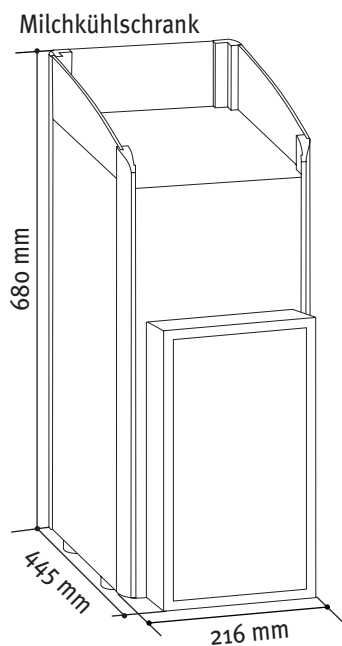

DATENBLATT

COFFEMA MEGA BEISTELLGERÄTE

Technische Daten

	Milchkühlschrank	Tassenschrank
Netzspannung:	230 V	230 V
Leistungsaufnahme:	110 W	70 W
Absicherung	1 x 16 A	1 x 16 A
Volumen:	4,5 l	-
Nettogewicht:	ca. 25 kg	ca. 10 kg
Bruttogewicht	ca. 27 kg	ca. 14 kg
Abmessungen (B x H x T):	216 mm x 680 mm x 445 mm	296 mm x 680 mm x 410 mm

Ausstattung

- | | |
|--|--|
| Milchkühlschrank | Tassenschrank |
| <ul style="list-style-type: none">♦ mit beheizter Tassenablage♦ Temperatur manuell einstellbar♦ Temperaturanzeige frontseitig♦ rechts- und linksseitige Anschlussmöglichkeit an Kaffeemaschine♦ Edelstahlcontainer für 4,5 Liter Milch | <ul style="list-style-type: none">♦ Fassungsvermögen ca. 100 Tassen♦ 3 Ebenen (davon 2 beheizt)♦ Edelstahl, farbig lackiert♦ abschlussbereite Lieferung mit Netzkabel und Schukostecker |

Abmessungen

Weitere Beistellgeräte

Schokodispenser
230 V, 3500 W, 1 x 16 A
296 mm x 680 mm x 562 mm (B x H x T)

CE-Konformität

Das Gerät ist mit dem CE-Kennzeichen gekennzeichnet und entspricht damit den einschlägigen europäischen Richtlinien.