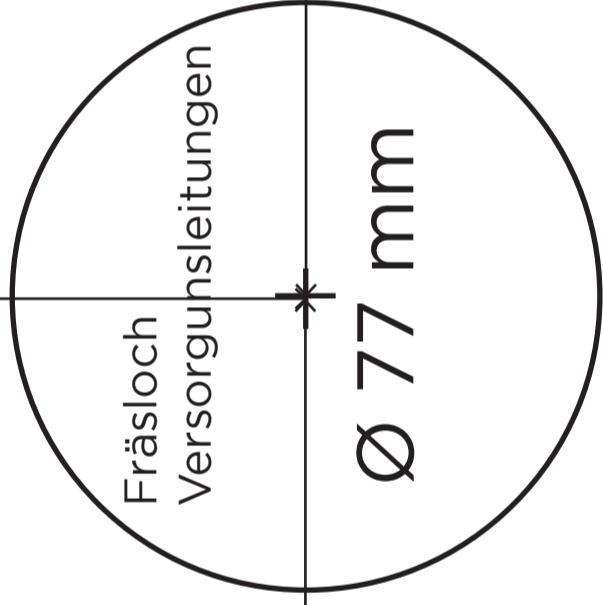

Maschinenrückseite

Carimali BlueDot

WICHTIG!
Legen Sie diese Schablone quer
(Maschinenrückseite hinten) vor sich hin.

WICHTIG!
nur Maßstab 1:1, wenn Ausdruck auf
DIN A3 mit folgender Druckeinstellung:
„benutzerdefinierter Maßstab 100 %“

Coffema International GmbH
Obenhauptstraße 7
22335 Hamburg • Germany
Telefon +49 40 500 25 0
service@coffema.de
www.coffema.de

Außenformat (B x T)
368 mm x 390 mm
Tiefe inkl. Tropfschale:
560 mm

Tischausschnitt Carimali BlueDot