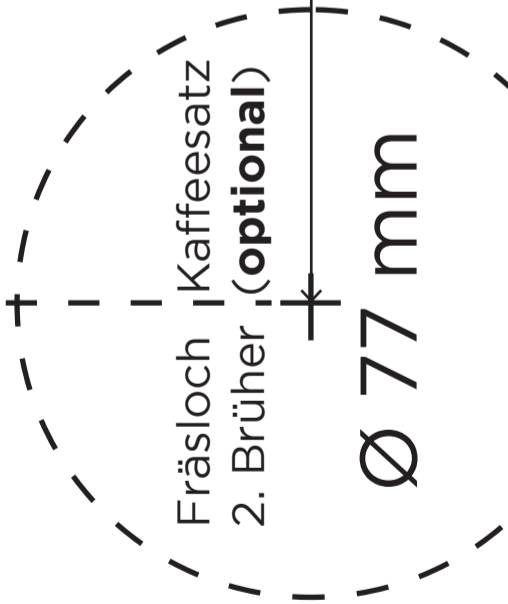

Maschinenrückseite

Carimali BlueDot

WICHTIG!
Legen Sie diese Schablone quer
(Maschinenrückseite hinten) vor sich hin.

WICHTIG!
nur Maßstab 1:1, wenn Ausdruck auf
DIN A3 mit folgender Druckeinstellung:
„benutzerdefinierter Maßstab 100 %“

Coffema International GmbH
Obenhauptstraße 7
22335 Hamburg • Germany
Telefon +49 40 500 25 0
service@coffema.de
www.coffema.de

Außenformat (B x T)
368 mm x 390 mm
Tiefe inkl. Tropfschale:
560 mm

Tischausschnitt Carimali BlueDot