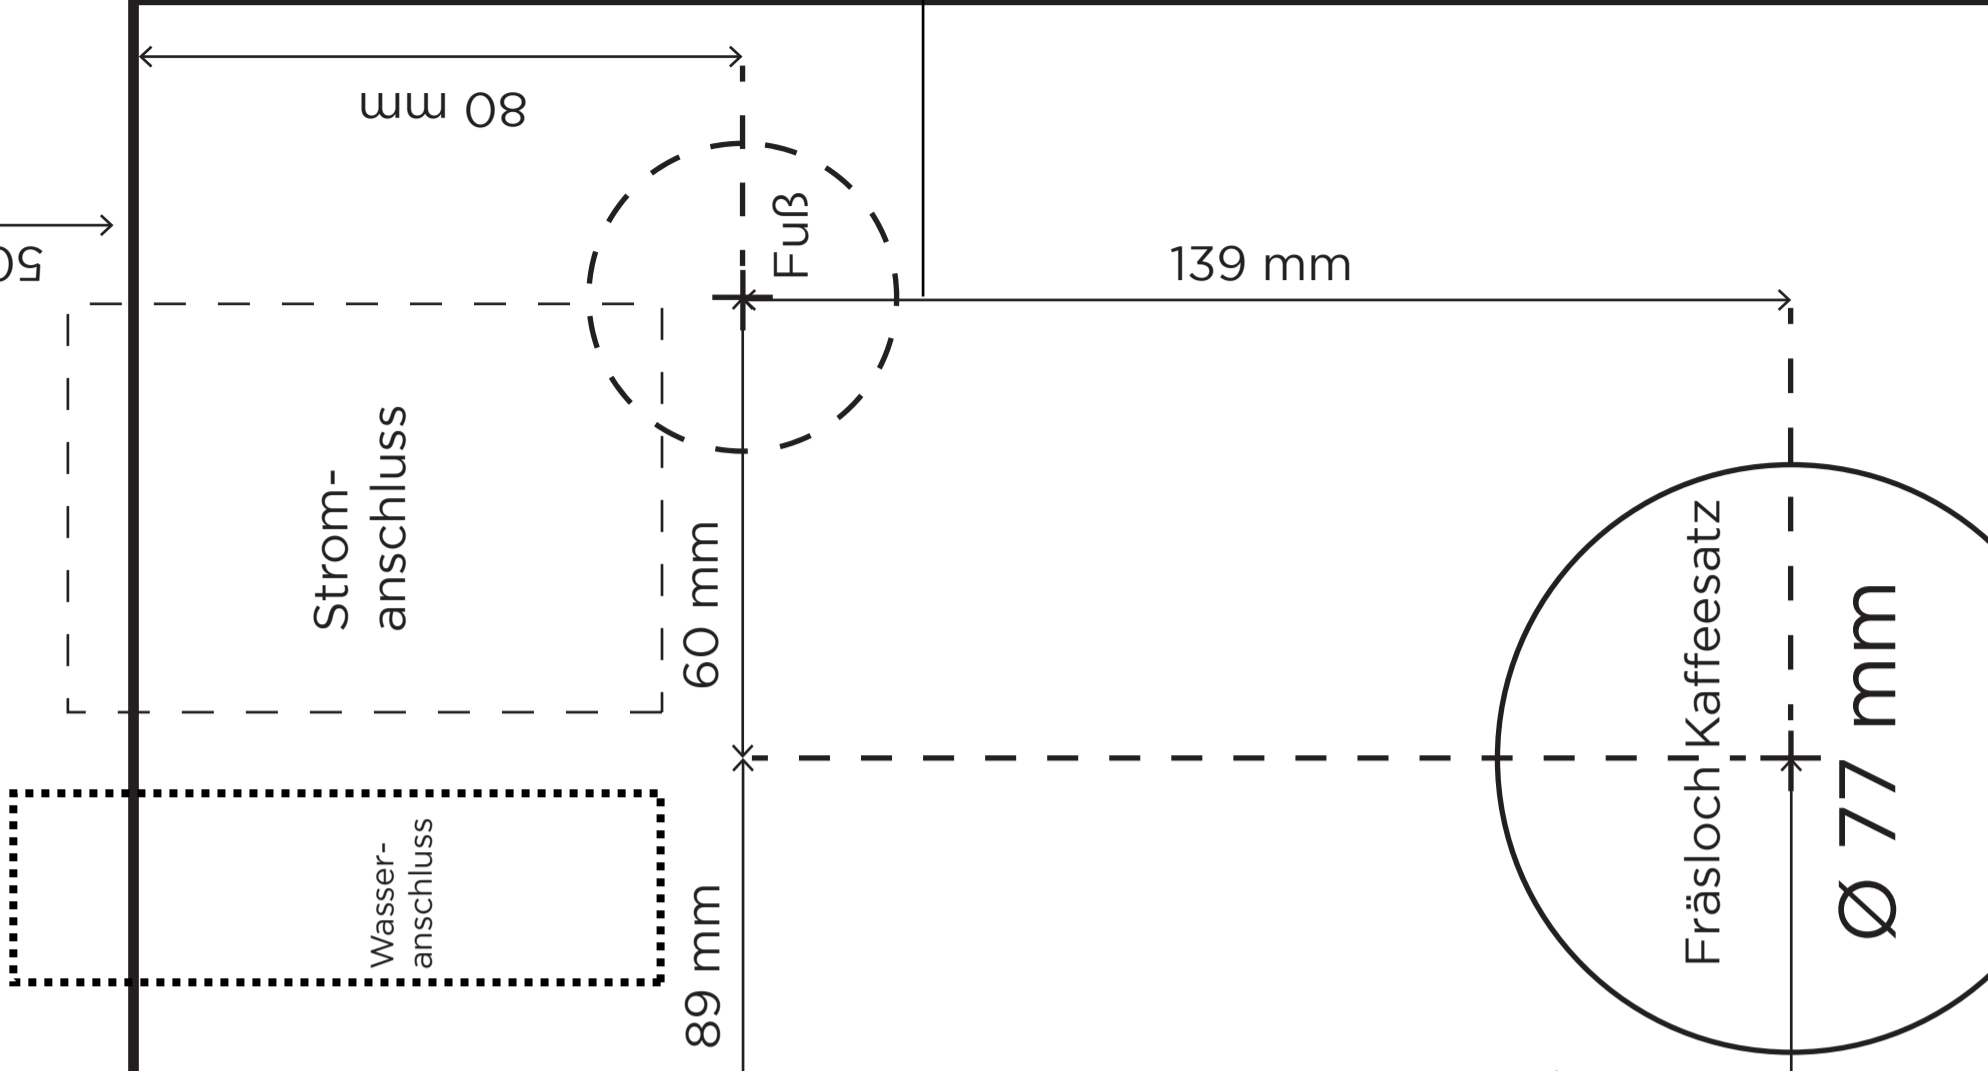

Maschinenrückseite

Carimali BlueDot

WICHTIG!
Legen Sie diese Schablone quer
(Maschinenrückseite hinten) vor sich hin.

WICHTIG!
nur Maßstab 1:1, wenn Ausdruck auf
DIN A3 mit folgender Druckeinstellung:
„benutzerdefinierter Maßstab 100 %“

Coffema International GmbH
Obenhauptstraße 7
22335 Hamburg • Germany
Telefon +49 40 500 25 0
service@coffema.de
www.coffema.de

Außenformat (B x T)
368 mm x 390 mm
Tiefe inkl. Tropfschale:
560 mm

Tischausschnitt Carimali BlueDot