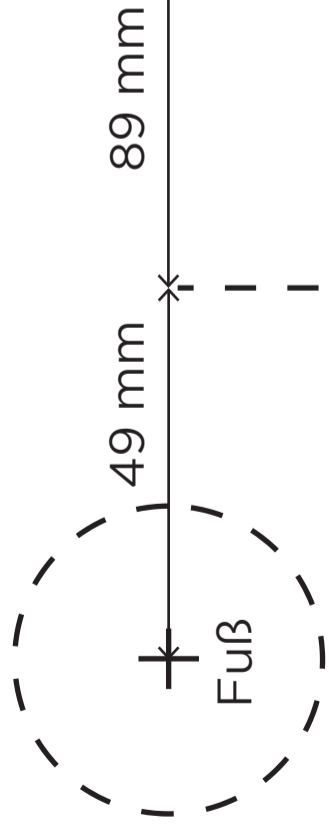

Maschinenrückseite

Carimali BlueDot

WICHTIG!
Legen Sie diese Schablone quer
(Maschinenrückseite hinten) vor sich hin.

WICHTIG!
nur Maßstab 1:1, wenn Ausdruck auf
DIN A3 mit folgender Druckeinstellung:
„benutzerdefinierter Maßstab 100 %“

Coffema International GmbH
Obenhauptstraße 7
22335 Hamburg • Germany
Telefon +49 40 500 25 0
service@coffema.de
www.coffema.de

Außenformat (B x T)
368 mm x 390 mm
Tiefe inkl. Tropfschale:
560 mm

Tischausschnitt Carimali BlueDot