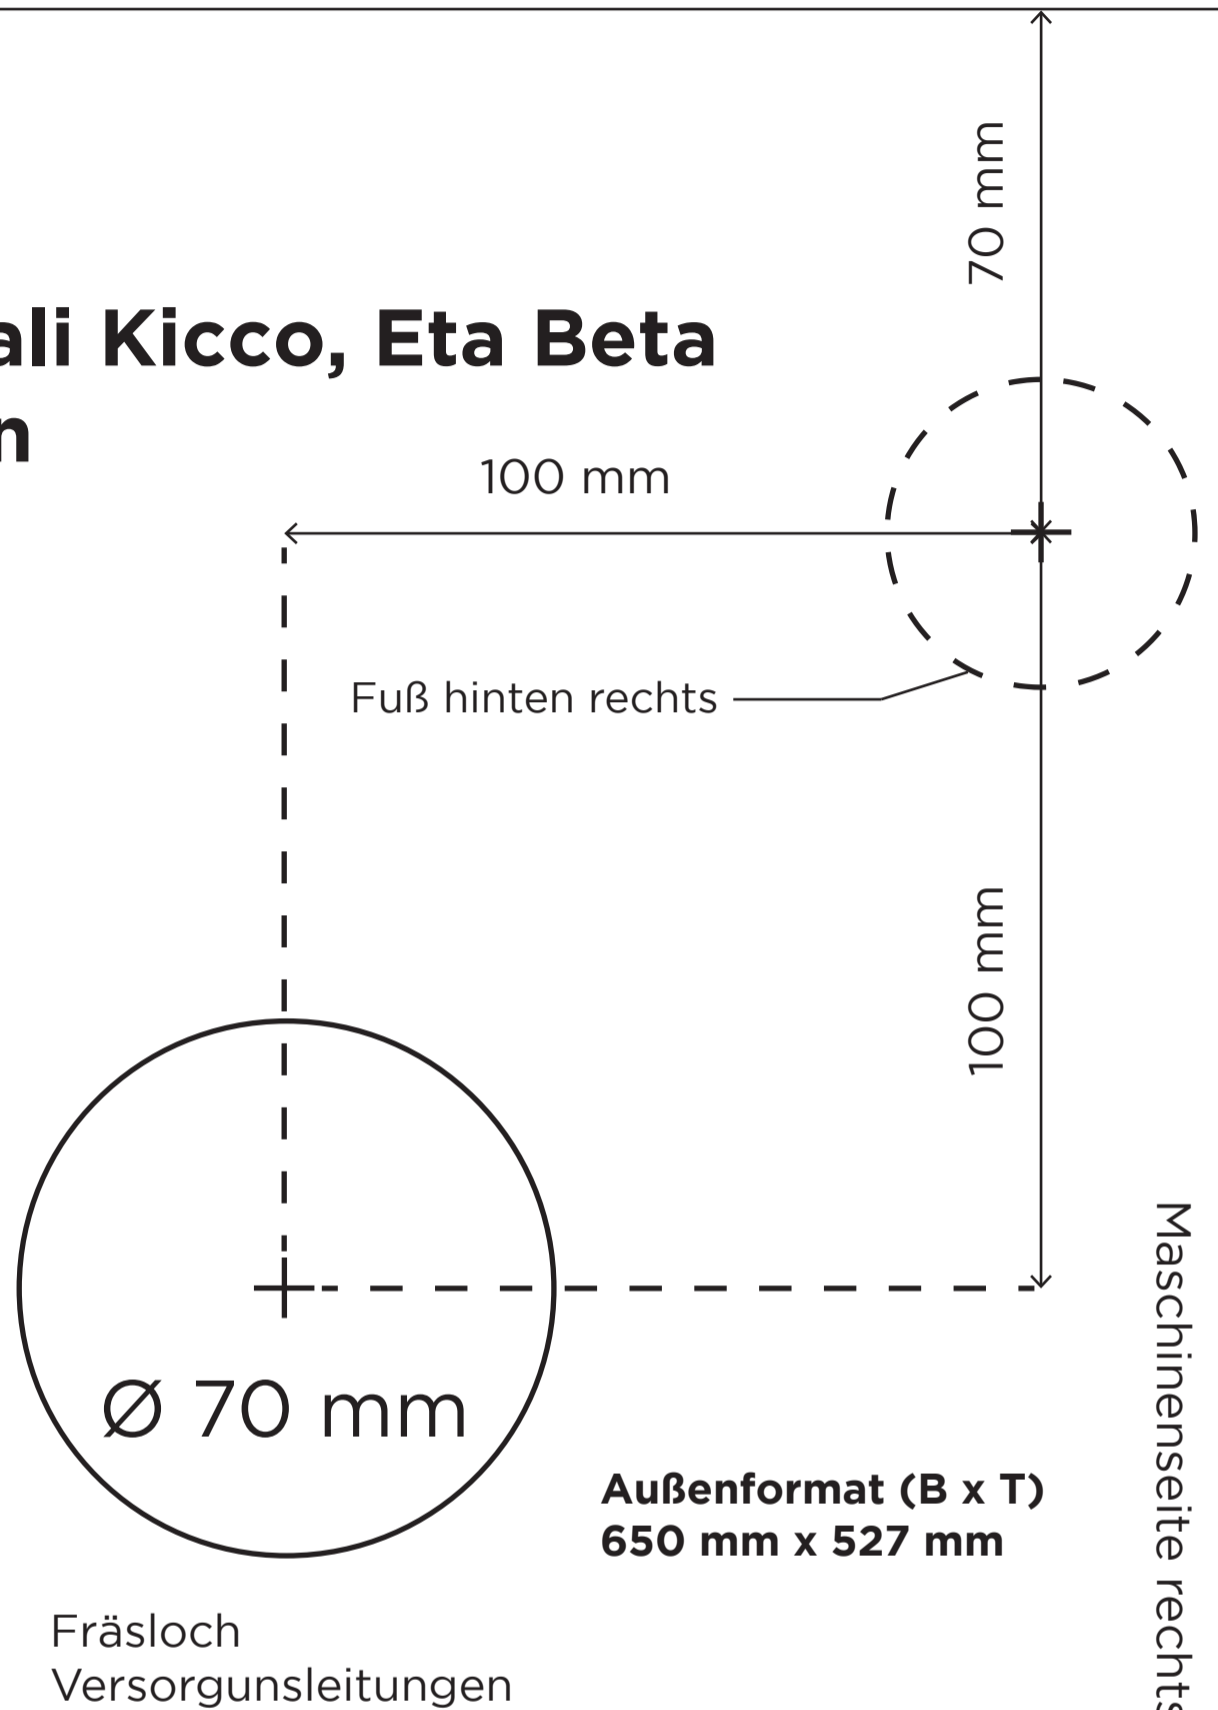

Maschinenrückseite

Carimali Kicco

50 mm

Tischausschnitt Carimali Kicco, Eta Beta 2 Gruppen / 3 Gruppen

WICHTIG!:

Legen Sie diese Schablone hochkant
(Maschinenrückseite hinten) vor sich hin.

WICHTIG!:

nur Maßstab 1:1, wenn Ausdruck auf
DIN A3 mit folgender Druckeinstellung:
„benutzerdefinierter Maßstab 100 %“