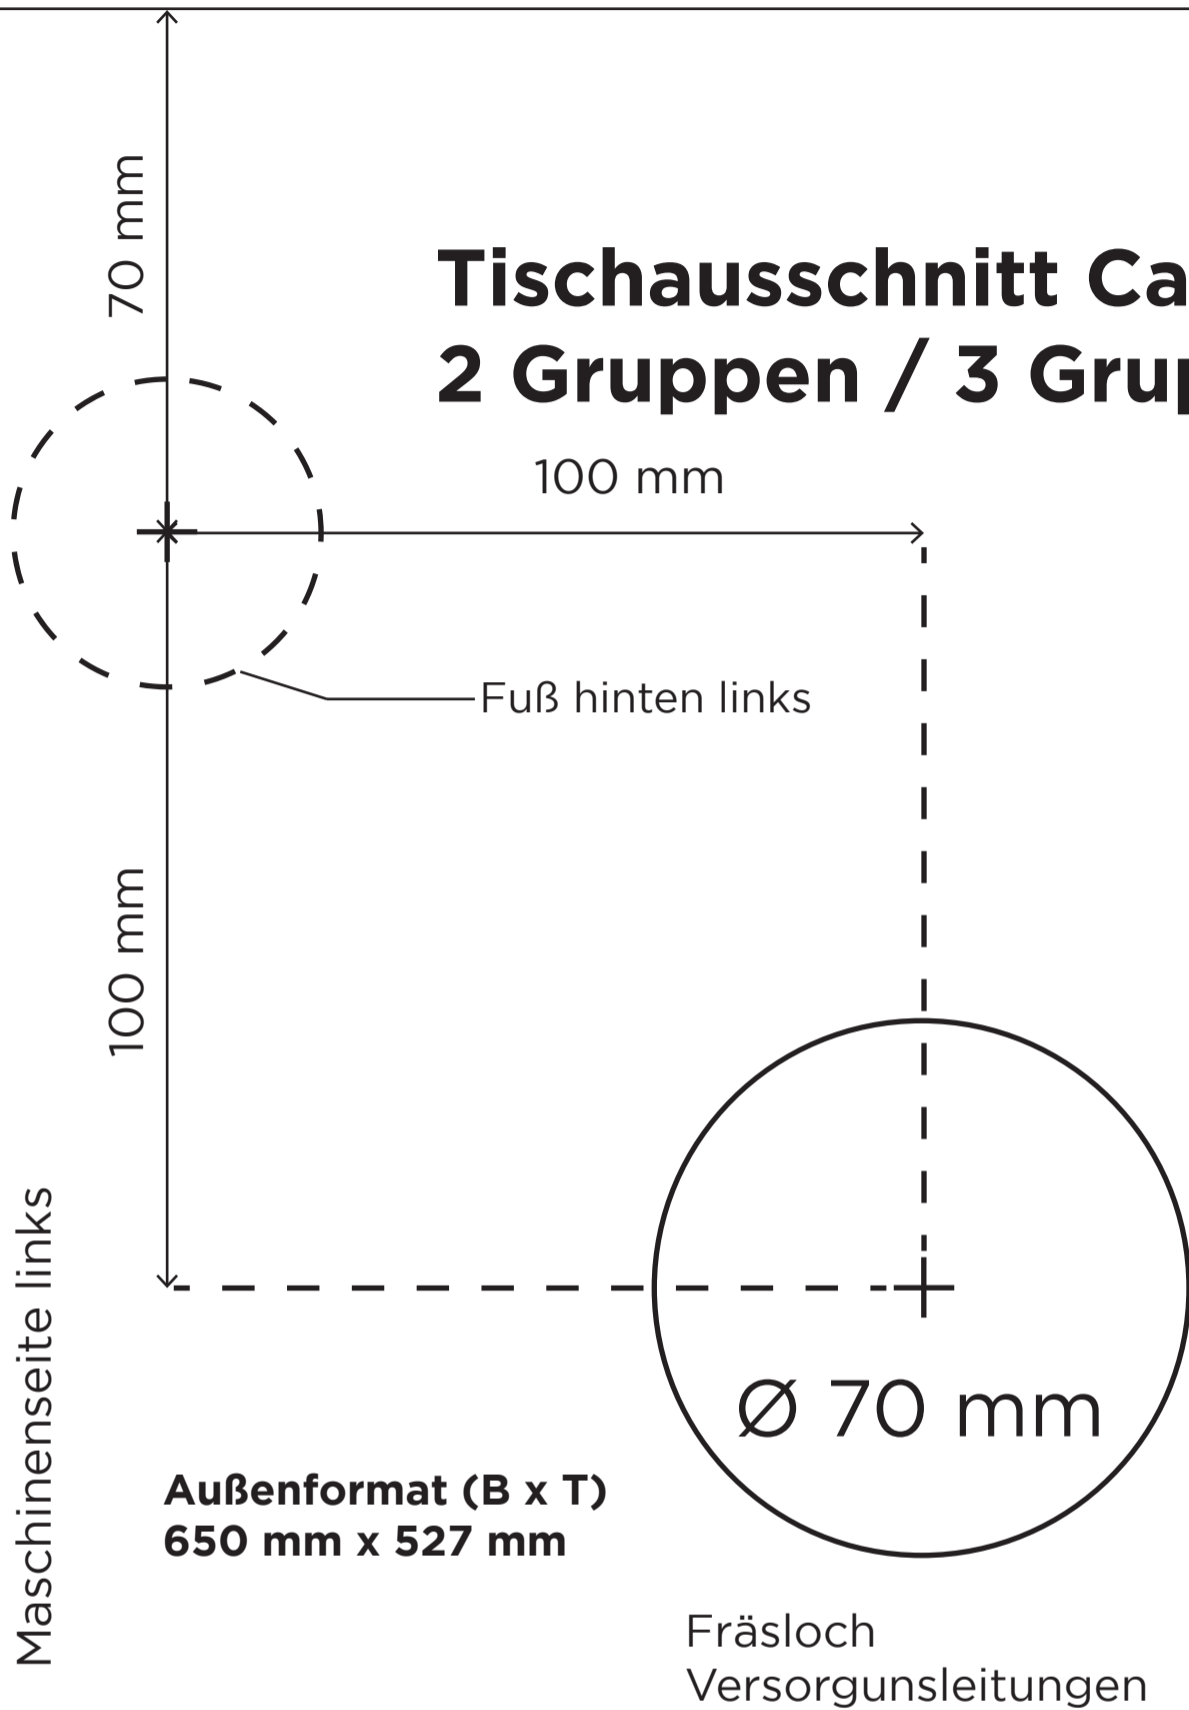

Maschinenrückseite

Carimali Kicco

50 mm

Tischausschnitt Carimali Kicco, Eta Beta 2 Gruppen / 3 Gruppen

WICHTIG!:

Legen Sie diese Schablone hochkant
(Maschinenrückseite hinten) vor sich hin.

WICHTIG!:

nur Maßstab 1:1, wenn Ausdruck auf
DIN A3 mit folgender Druckeinstellung:
„benutzerdefinierter Maßstab 100 %“